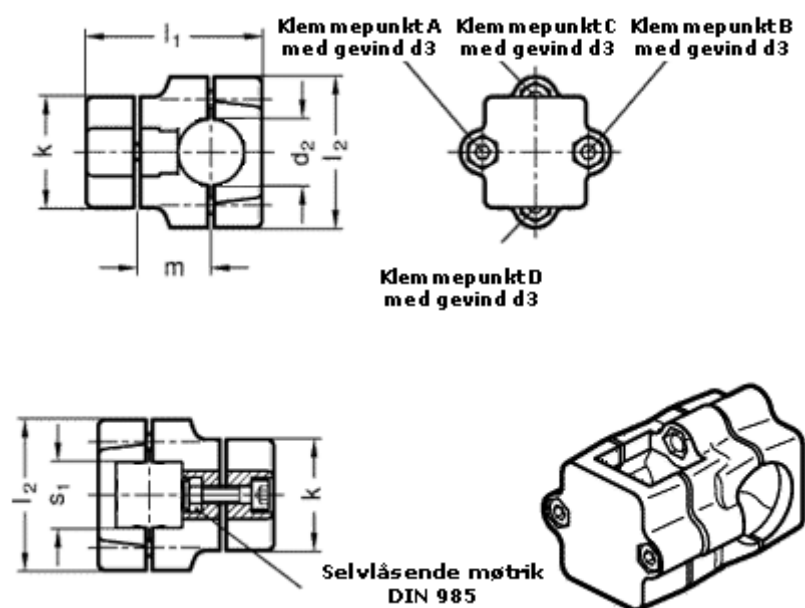

Varenummer: 20134V40B40602SW  
Beskrivelse: E+G Kryds forbinder  
GN134-V40-B40-60-2-SW

## Mål

|    |         |
|----|---------|
| d2 | = 40    |
| d3 | = M 8   |
| k  | = 60    |
| l1 | = 109.0 |
| l2 | = 79    |
| m  | = 50.0  |
| s1 | = 40    |

Vippehåndtag = GN 911-M 8-55 skal bestilles separat